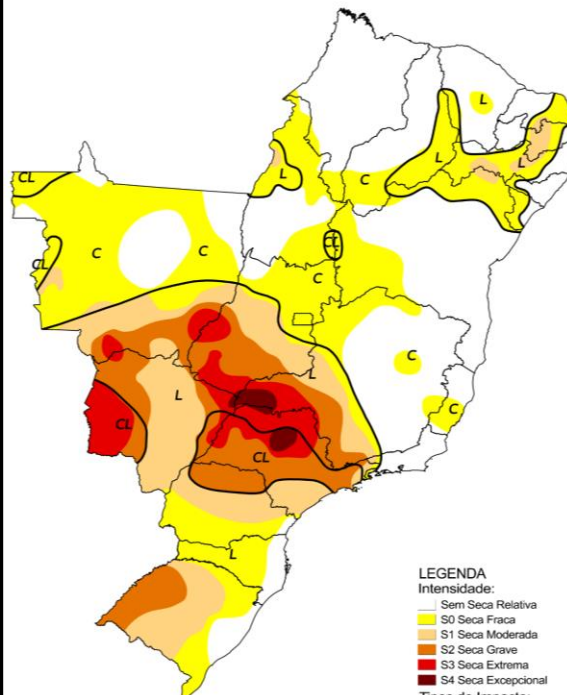

Monitor de Secas Maio/2022

LEGENDA

Intensidade:

- Sem Seca Relativa
- S0 Seca Fraca
- S1 Seca Moderada
- S2 Seca Grave
- S3 Seca Extrema
- S4 Seca Excepcional

Tipos de Impacto:

Elaborado em: 20/06/2022

Monitor de Secas