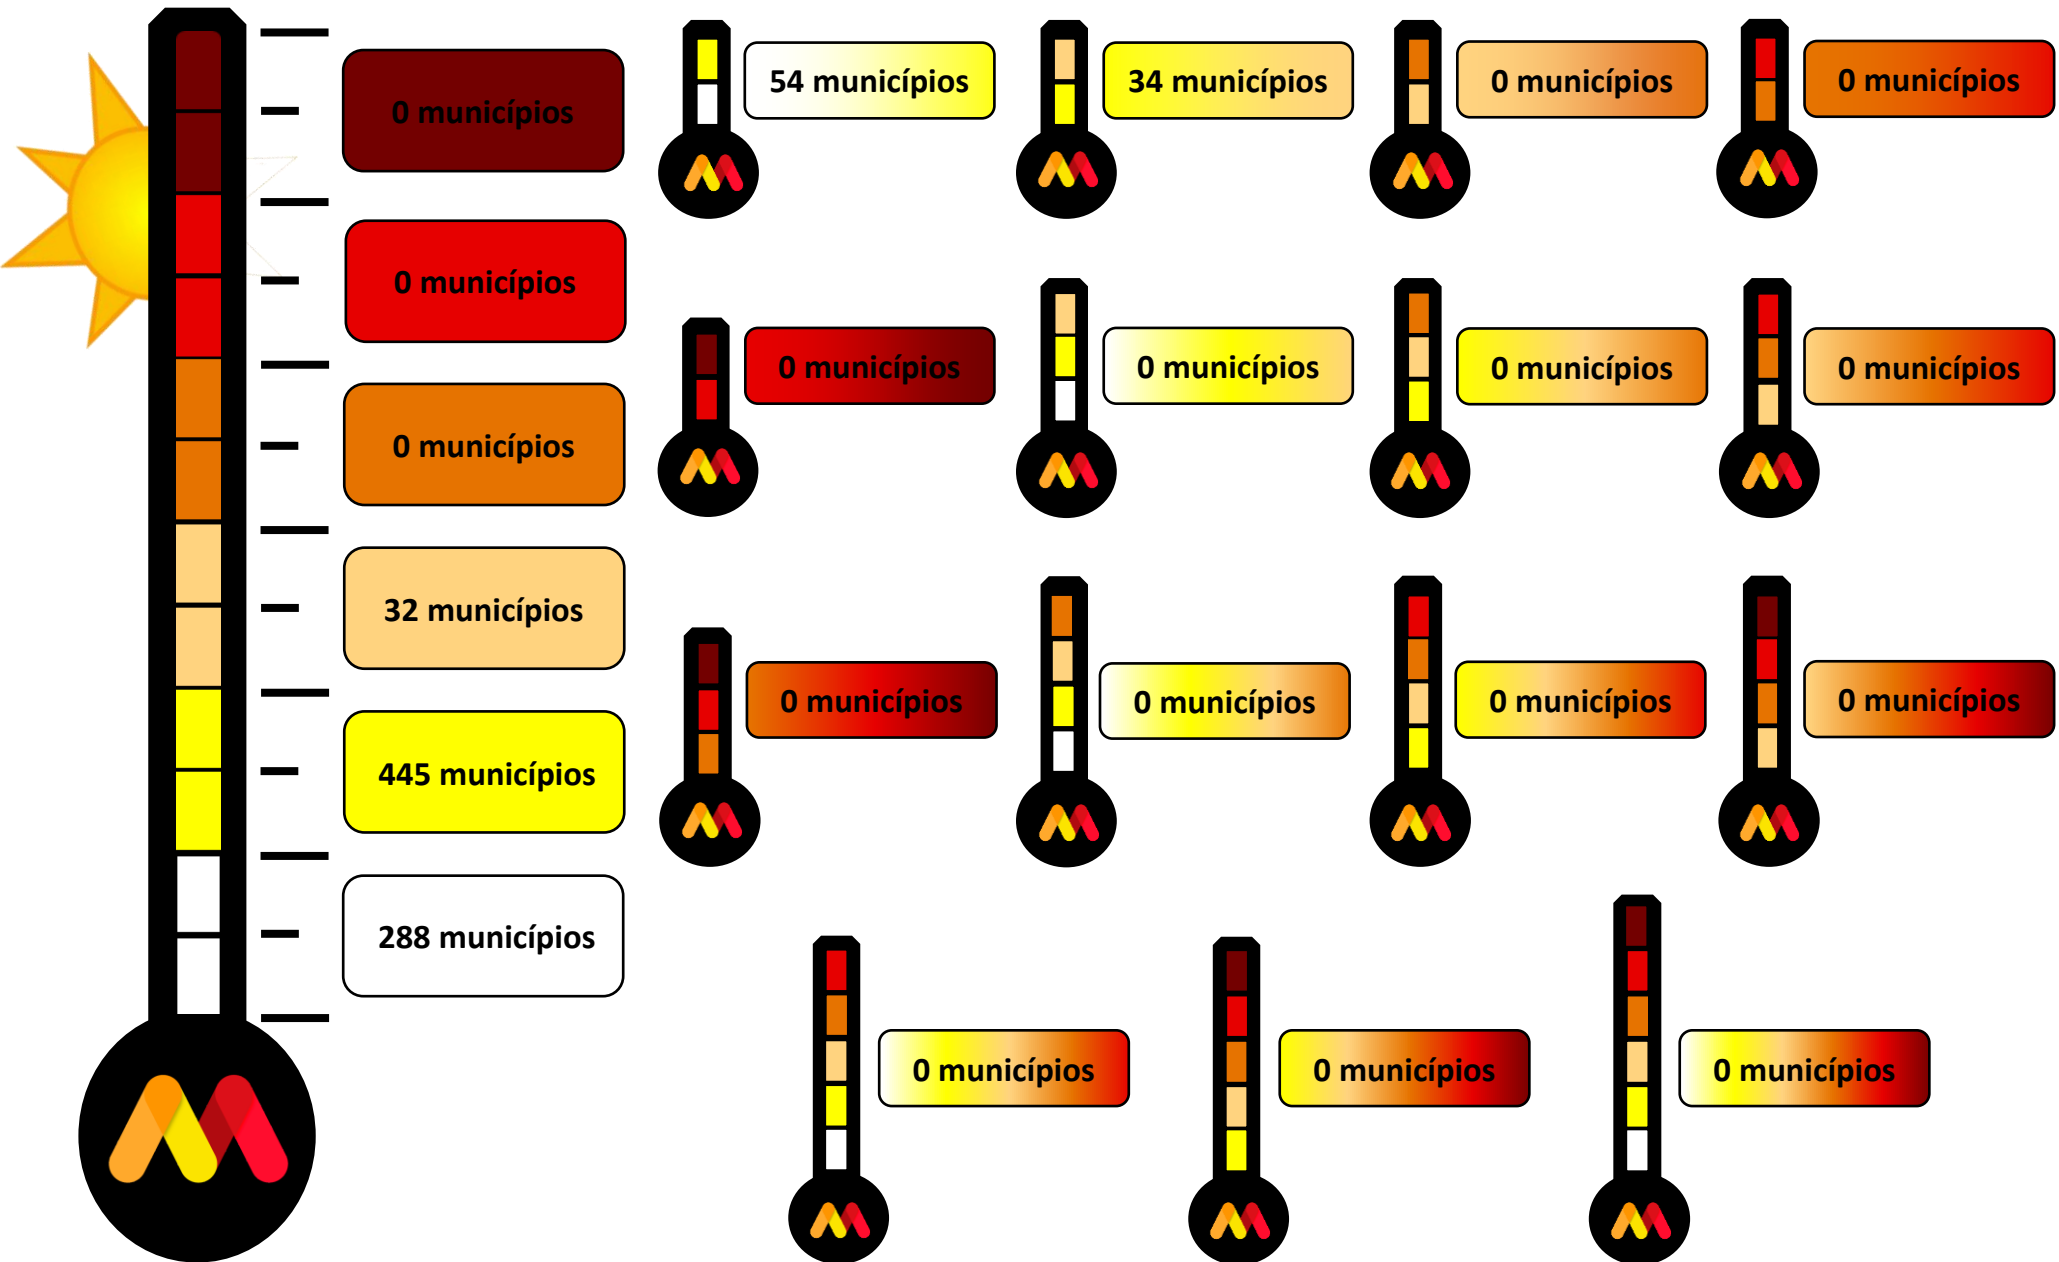

Quantitativo de Municípios por Categoria de Seca