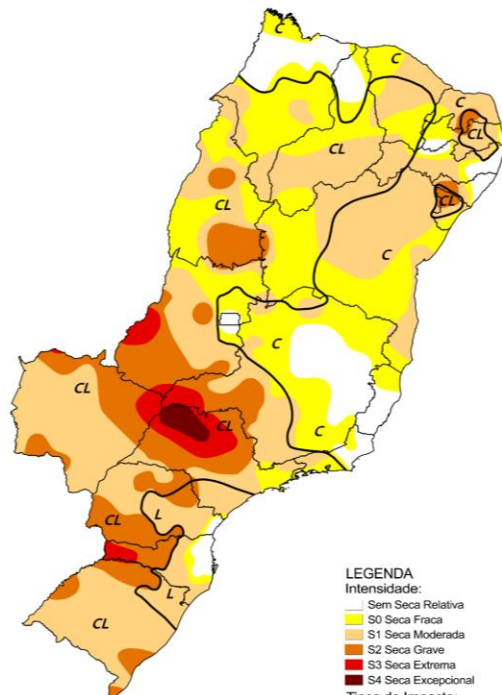

Comparativo Histórico - Maio

Monitor de Secas Maio/2021

LEGENDA

Intensidade:

- Sem Seca Relativa
- S0 Seca Fraca
- S1 Seca Moderada
- S2 Seca Grave
- S3 Seca Extrema
- S4 Seca Excepcional

Tipos de Impacto:

Elaborado em: 21/06/2021

Monitor de Secas