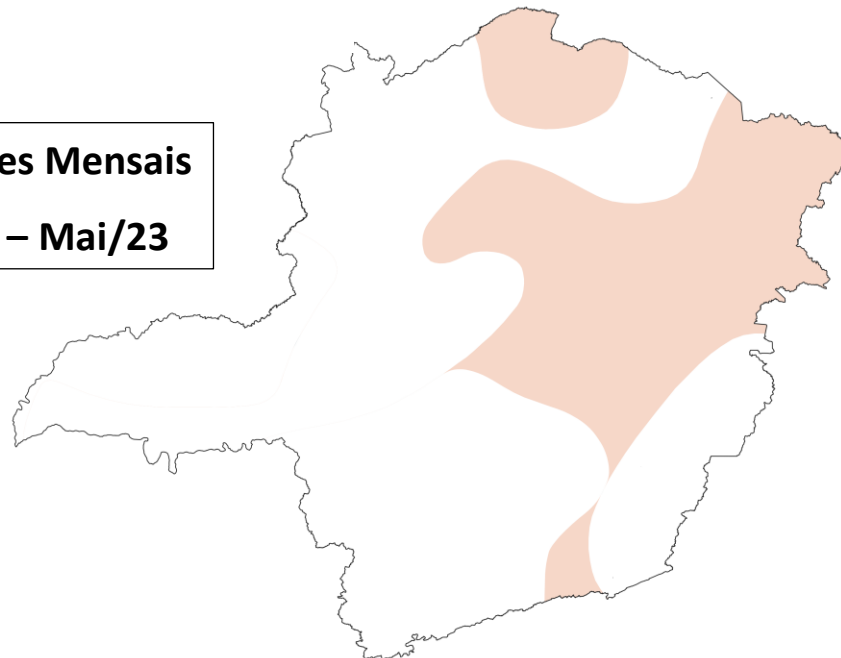

Tipos de Impacto:

- C = Curto prazo (e.g. agricultura, pastagem)
- L = Longo prazo (e.g. hidrologia, ecologia)

Alterações Mensais

Abr/23 – Mai/23