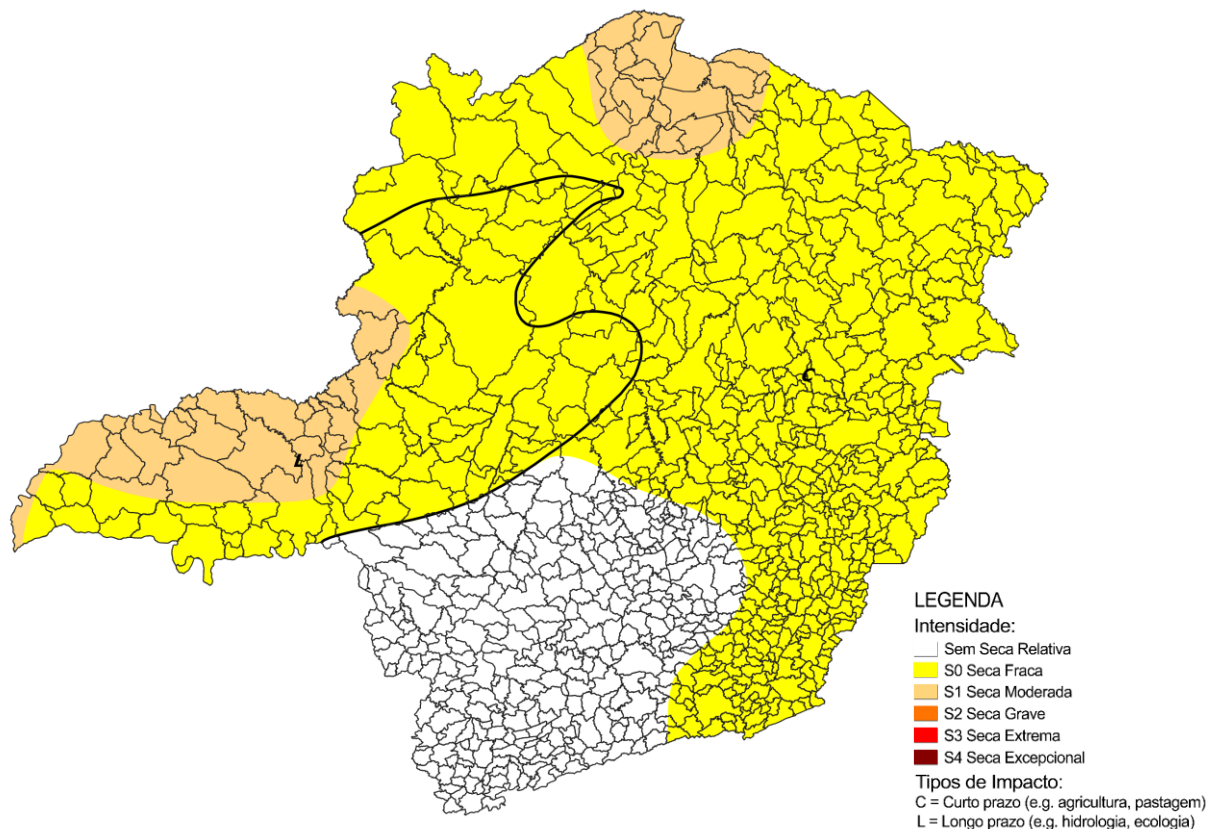

Monitor de Secas

Informativo de acompanhamento mensal da situação da seca em Minas Gerais

Monitor de Secas – Maio/2023

Narrativa:

Em Minas Gerais, devido às chuvas abaixo da média e piora dos indicadores, houve agravamento da seca numa porção norte, passando de fraca (S0) para moderada (S1) e avanço da seca fraca (S0) no norte, nordeste, sudeste e centro do estado. Os impactos são de longo prazo (L) no oeste e de curto prazo (C) nas demais áreas.

Categoria	Descrição	Impactos Possíveis
S0	Seca Fraca	Entrando em seca: veranico de curto prazo diminuindo plantio, crescimento de culturas ou pastagem. Saindo de seca: alguns déficits hídricos prolongados, pastagens ou culturas não completamente recuperadas.
S1	Seca Moderada	Alguns danos às culturas, pastagens; córregos, reservatórios ou poços com níveis baixos, algumas faltas de água em desenvolvimento ou iminentes; restrições voluntárias de uso de água solicitadas.