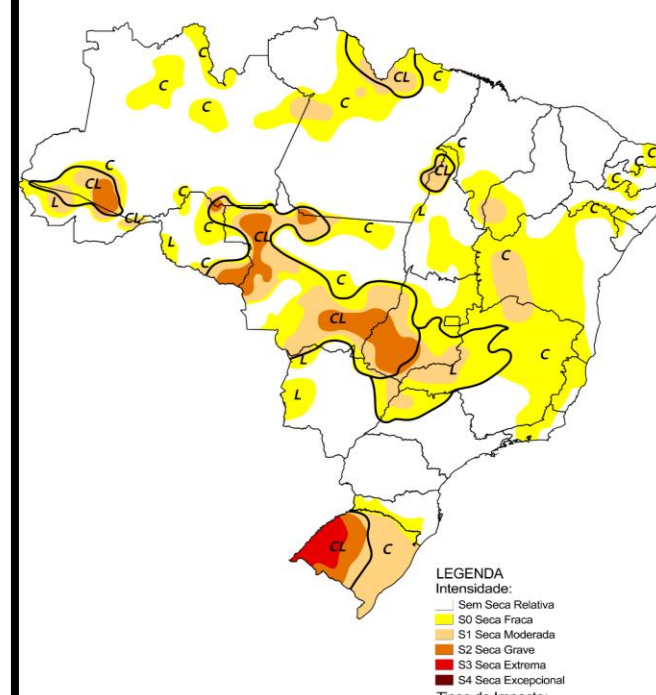

Monitor de Secas Maio/2023

LEGENDA

Intensidade:

- Sem Seca Relativa
- S0 Seca Fraca
- S1 Seca Moderada
- S2 Seca Grave
- S3 Seca Extrema
- S4 Seca Excepcional

Tipos de Impacto:

Elaborado em: 22/06/2023

Monitor de Secas