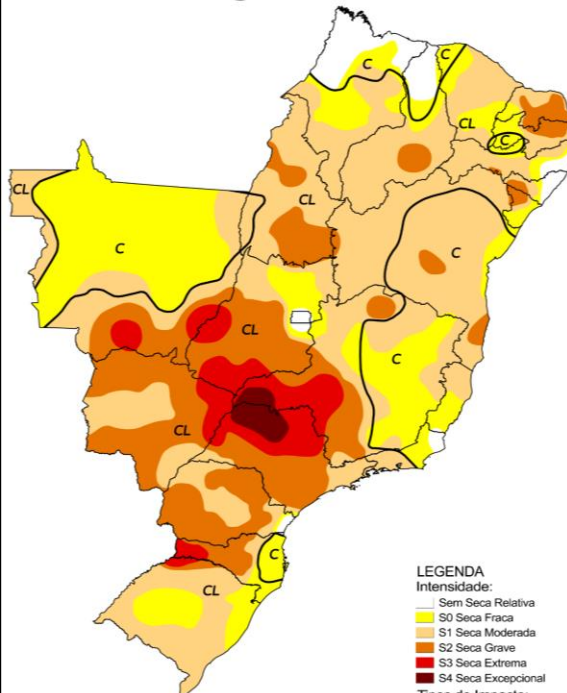

Monitor de Secas Agosto/2021

LEGENDA

Intensidade:

- Sem Seca Relativa
- S0 Seca Fraca
- S1 Seca Moderada
- S2 Seca Grave
- S3 Seca Extrema
- S4 Seca Excepcional

Tipos de Impacto:

Elaborado em: 21/09/2021

Monitor de Secas