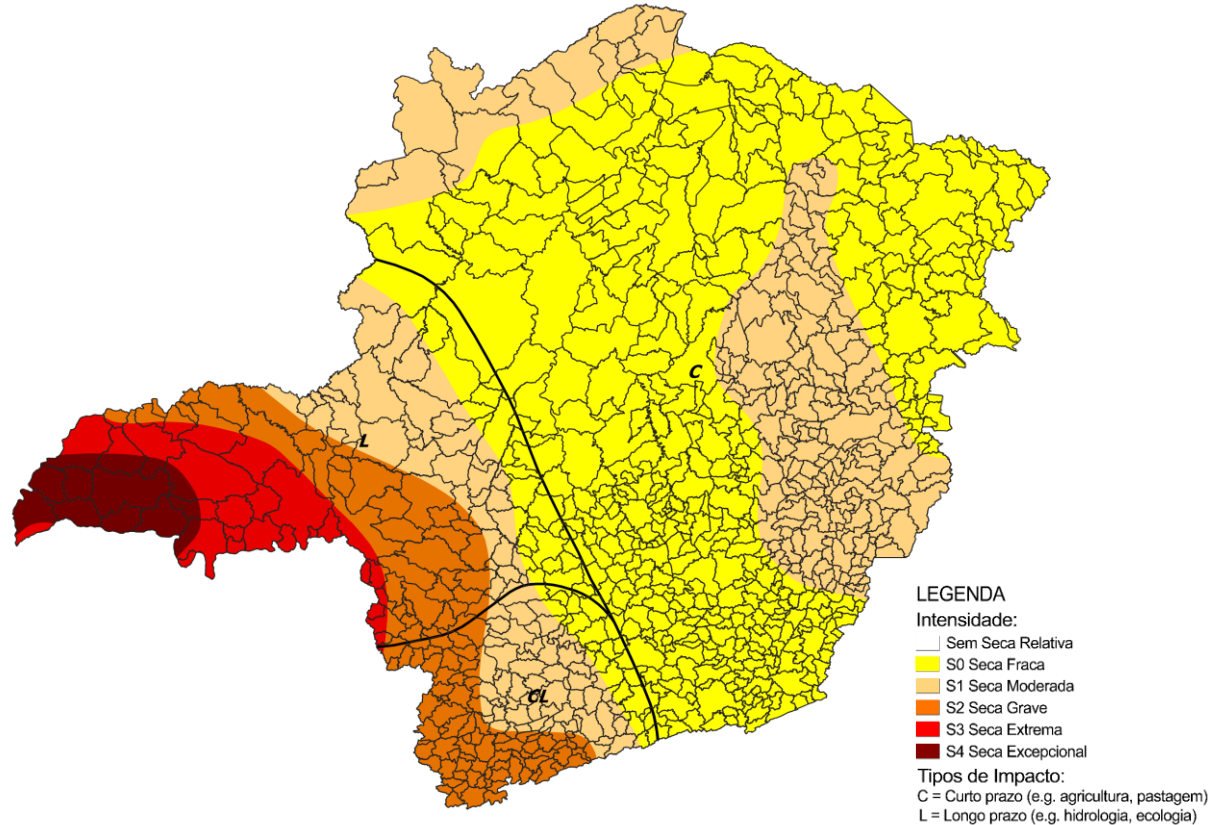

Monitor de Secas

Informativo de acompanhamento mensal da situação da seca em Minas Gerais

Monitor de Secas – Agosto/2022

Narrativa:

Em Minas Gerais, devido às anomalias negativas de precipitação e piora nos indicadores, houve o avanço das secas moderada (S1) no noroeste, norte e leste do estado e da seca fraca (S0) no centro-leste. Os impactos são de longo prazo (L) no oeste e sudoeste; de curto e longo prazo (CL) no sul; e de curto prazo (C) nas demais áreas.

Categoria	Descrição	Impactos Possíveis
S0	Seca Fraca	Entrando em seca: veranico de curto prazo diminuindo plantio, crescimento de culturas ou pastagem. Saindo de seca: alguns déficits hídricos prolongados, pastagens ou culturas não completamente recuperadas.
S1	Seca Moderada	Alguns danos às culturas, pastagens; córregos, reservatórios ou poços com níveis baixos, algumas faltas de água em desenvolvimento ou iminentes; restrições voluntárias de uso de água solicitadas.

Municípios por Categoria de Seca

Paula, São Francisco do Glória, São Geraldo, São Gonçalo do Abaeté, São Gonçalo do Pará, São Gonçalo do Rio Abaixo, São João da Lagoa, São João da Ponte, São João del Rei, São João do Manteninha, São João do Pacuí, São João do Paraíso, São João Nepomuceno, São Joaquim de Bicas, São José da Lapa, São José da Varginha, São José do Divino, São Miguel do Anta, São Romão, São Sebastião da Vargem Alegre, São Sebastião do Oeste, São Sebastião do Rio Preto, São Tiago, Sarzedo, Senador Cortes, Senador Firmino, Senhora de Oliveira, Senhora dos Remédios, Serra dos Aimorés, Serranópolis de Minas, Sete Lagoas, Silveirânia, Simão Pereira, Tabuleiro, Taquaraçu de Minas, Teixeiras, Teófilo Otoni, Tiradentes, Tocantins, Tombos, Três Marias, Ubá, Ubaí, Umburatiba, Urucuia, Vargem Grande do Rio Pardo, Varjão de Minas, Várzea da Palma, Varzelândia, Verdelândia, Vespasiano, Viçosa, Vieiras, Visconde do Rio Branco e Volta Grande.