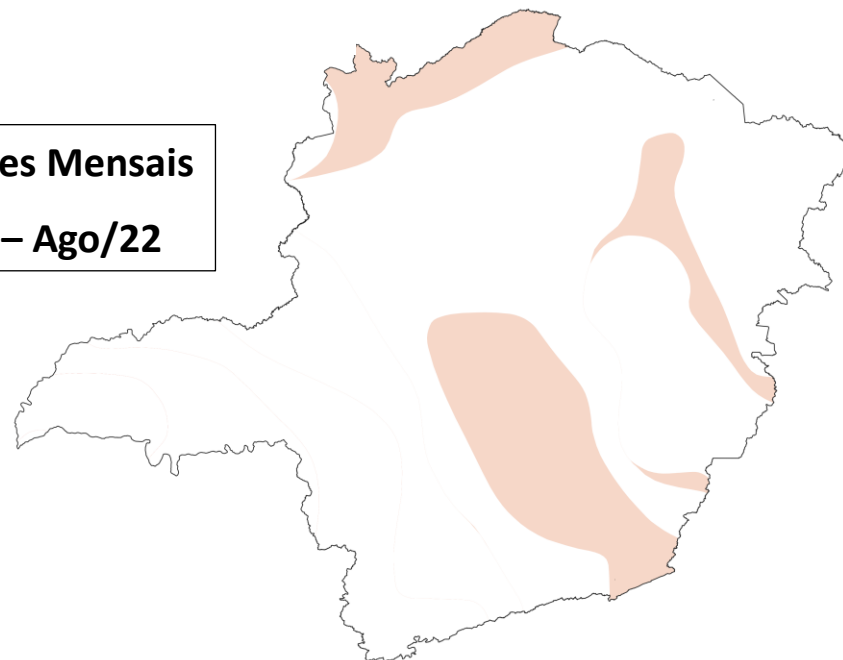

Tipos de Impacto:

- C = Curto prazo (e.g. agricultura, pastagem)
- L = Longo prazo (e.g. hidrologia, ecologia)

Alterações Mensais

Jul/22 – Ago/22