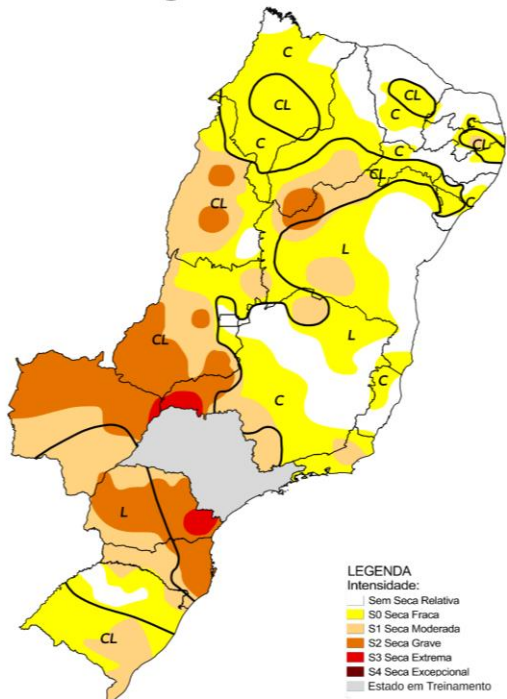

Comparativo Histórico - Agosto

Monitor de Secas Agosto/2020

LEGENDA

Intensidade:

- Sem Seca Relativa
- S0 Seca Fraca
- S1 Seca Moderada
- S2 Seca Grave
- S3 Seca Extrema
- S4 Seca Excepcional
- Estado em Treinamento

Tipos de Impacto:

Elaborado em: 18/09/2020

Monitor de Secas