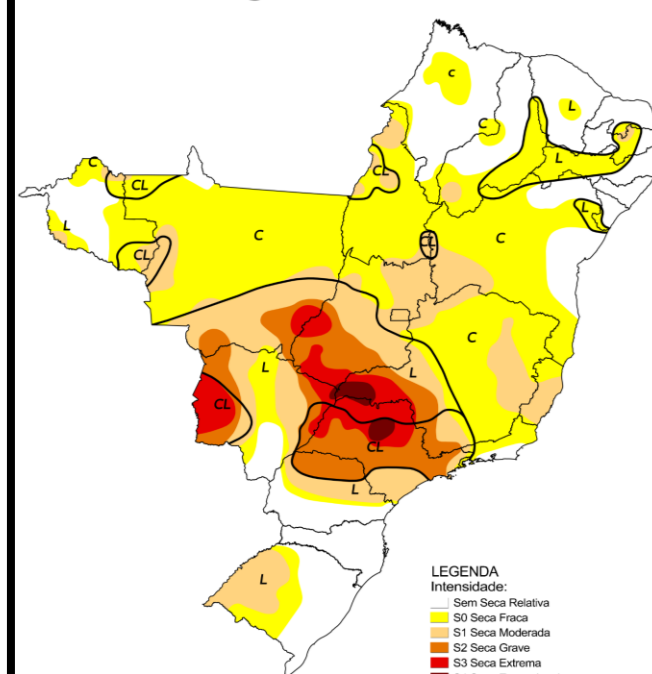

Monitor de Secas Agosto/2022

LEGENDA

Intensidade:

- Sem Seca Relativa
- S0 Seca Fraca
- S1 Seca Moderada
- S2 Seca Grave
- S3 Seca Extrema
- S4 Seca Excepcional

Tipos de Impacto:

Elaborado em: 20/09/2022

Monitor de Secas