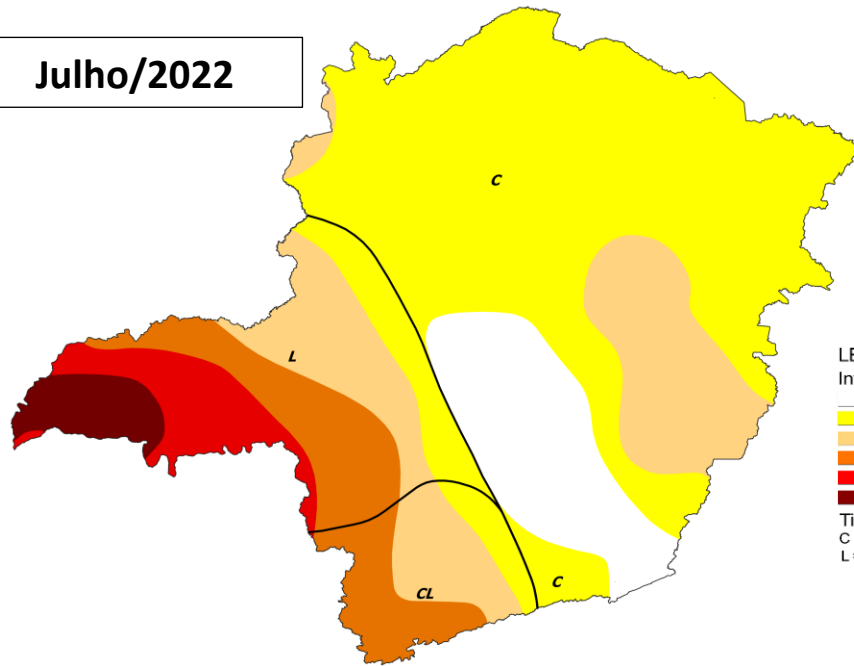

Alterações Mensais de Categoria de Severidade

Julho/2022