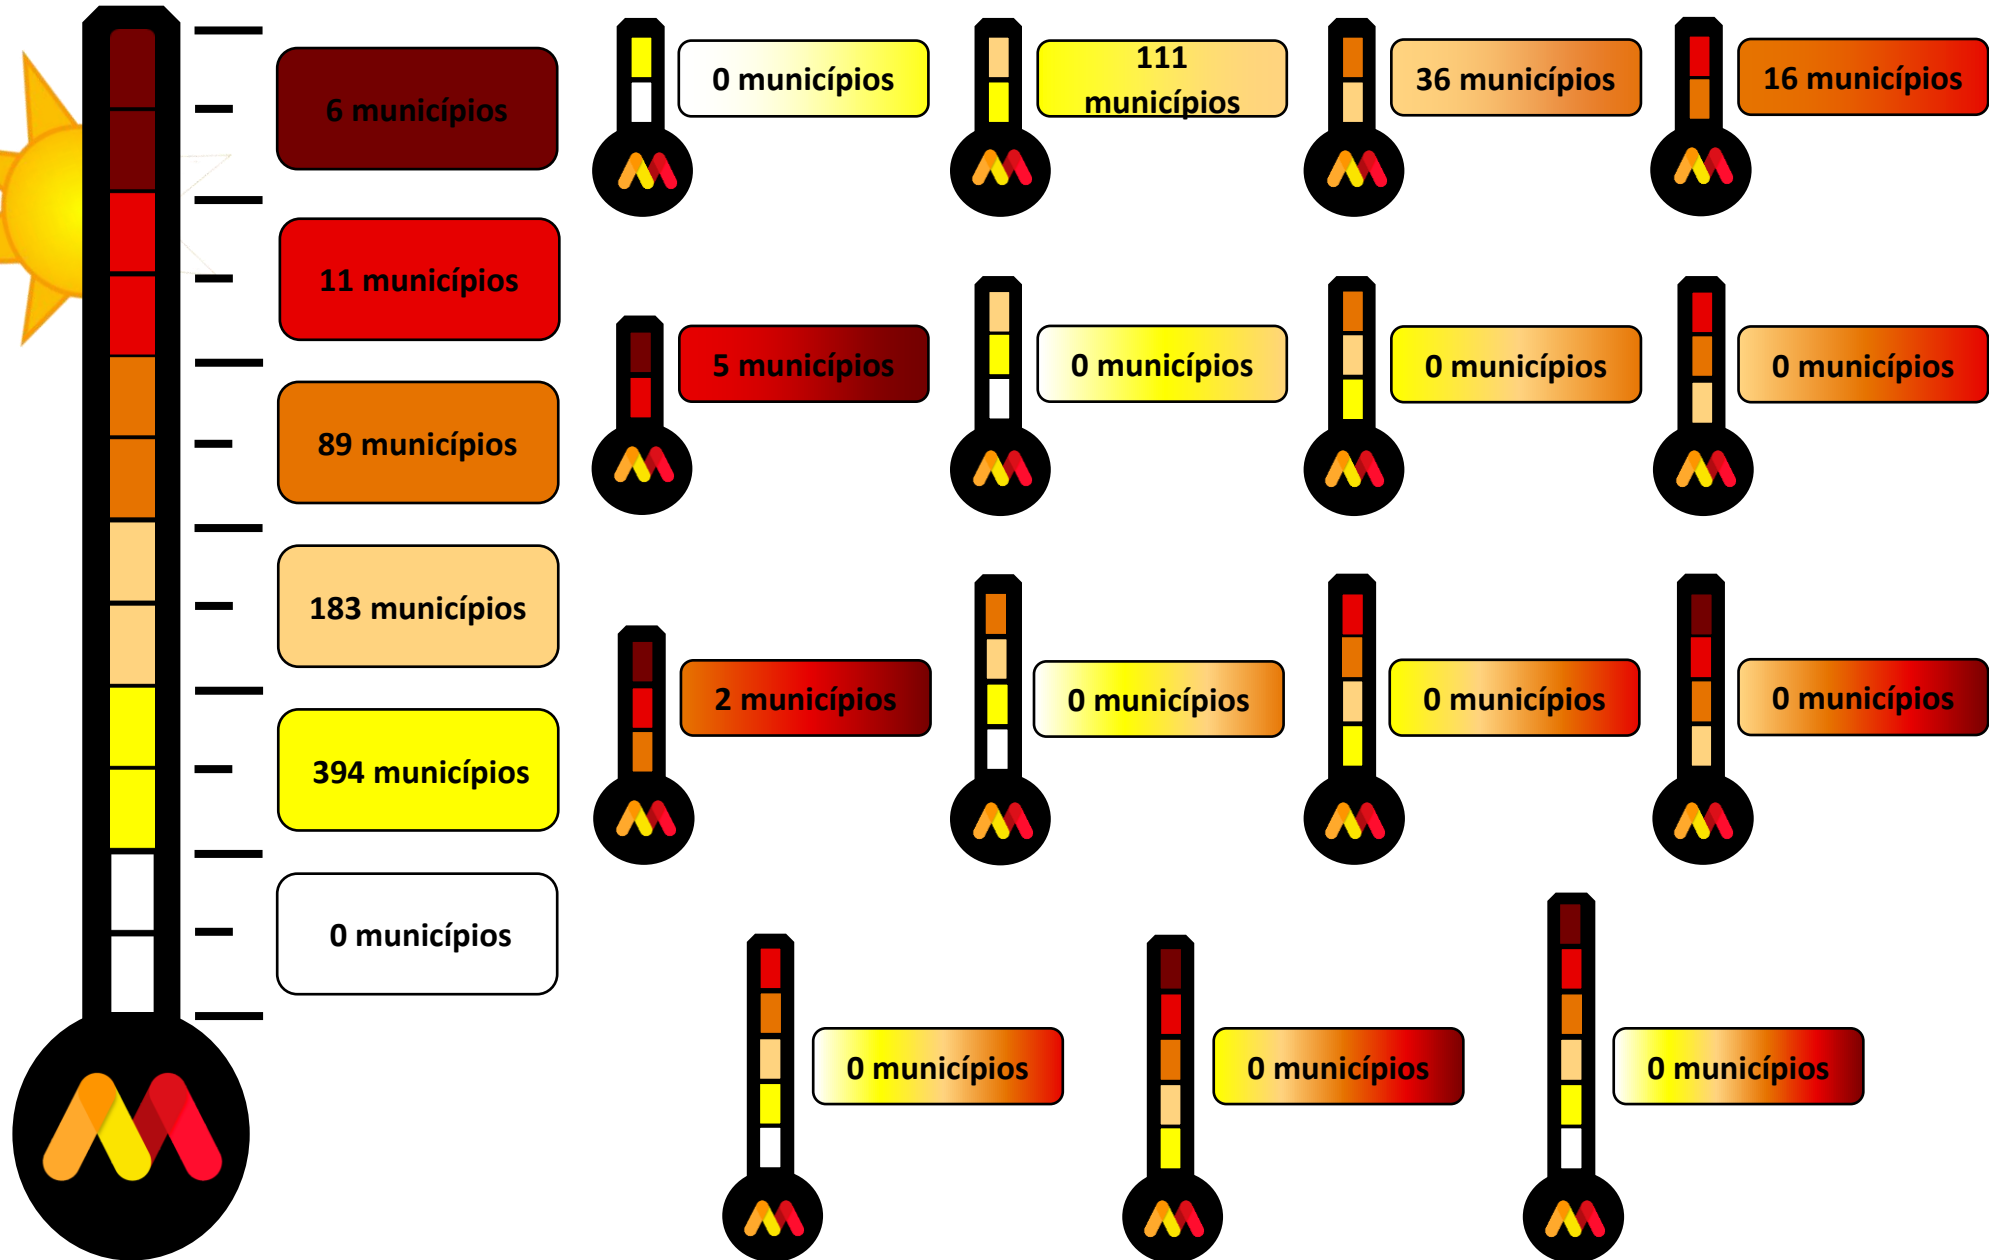

Quantitativo de Municípios por Categoria de Seca