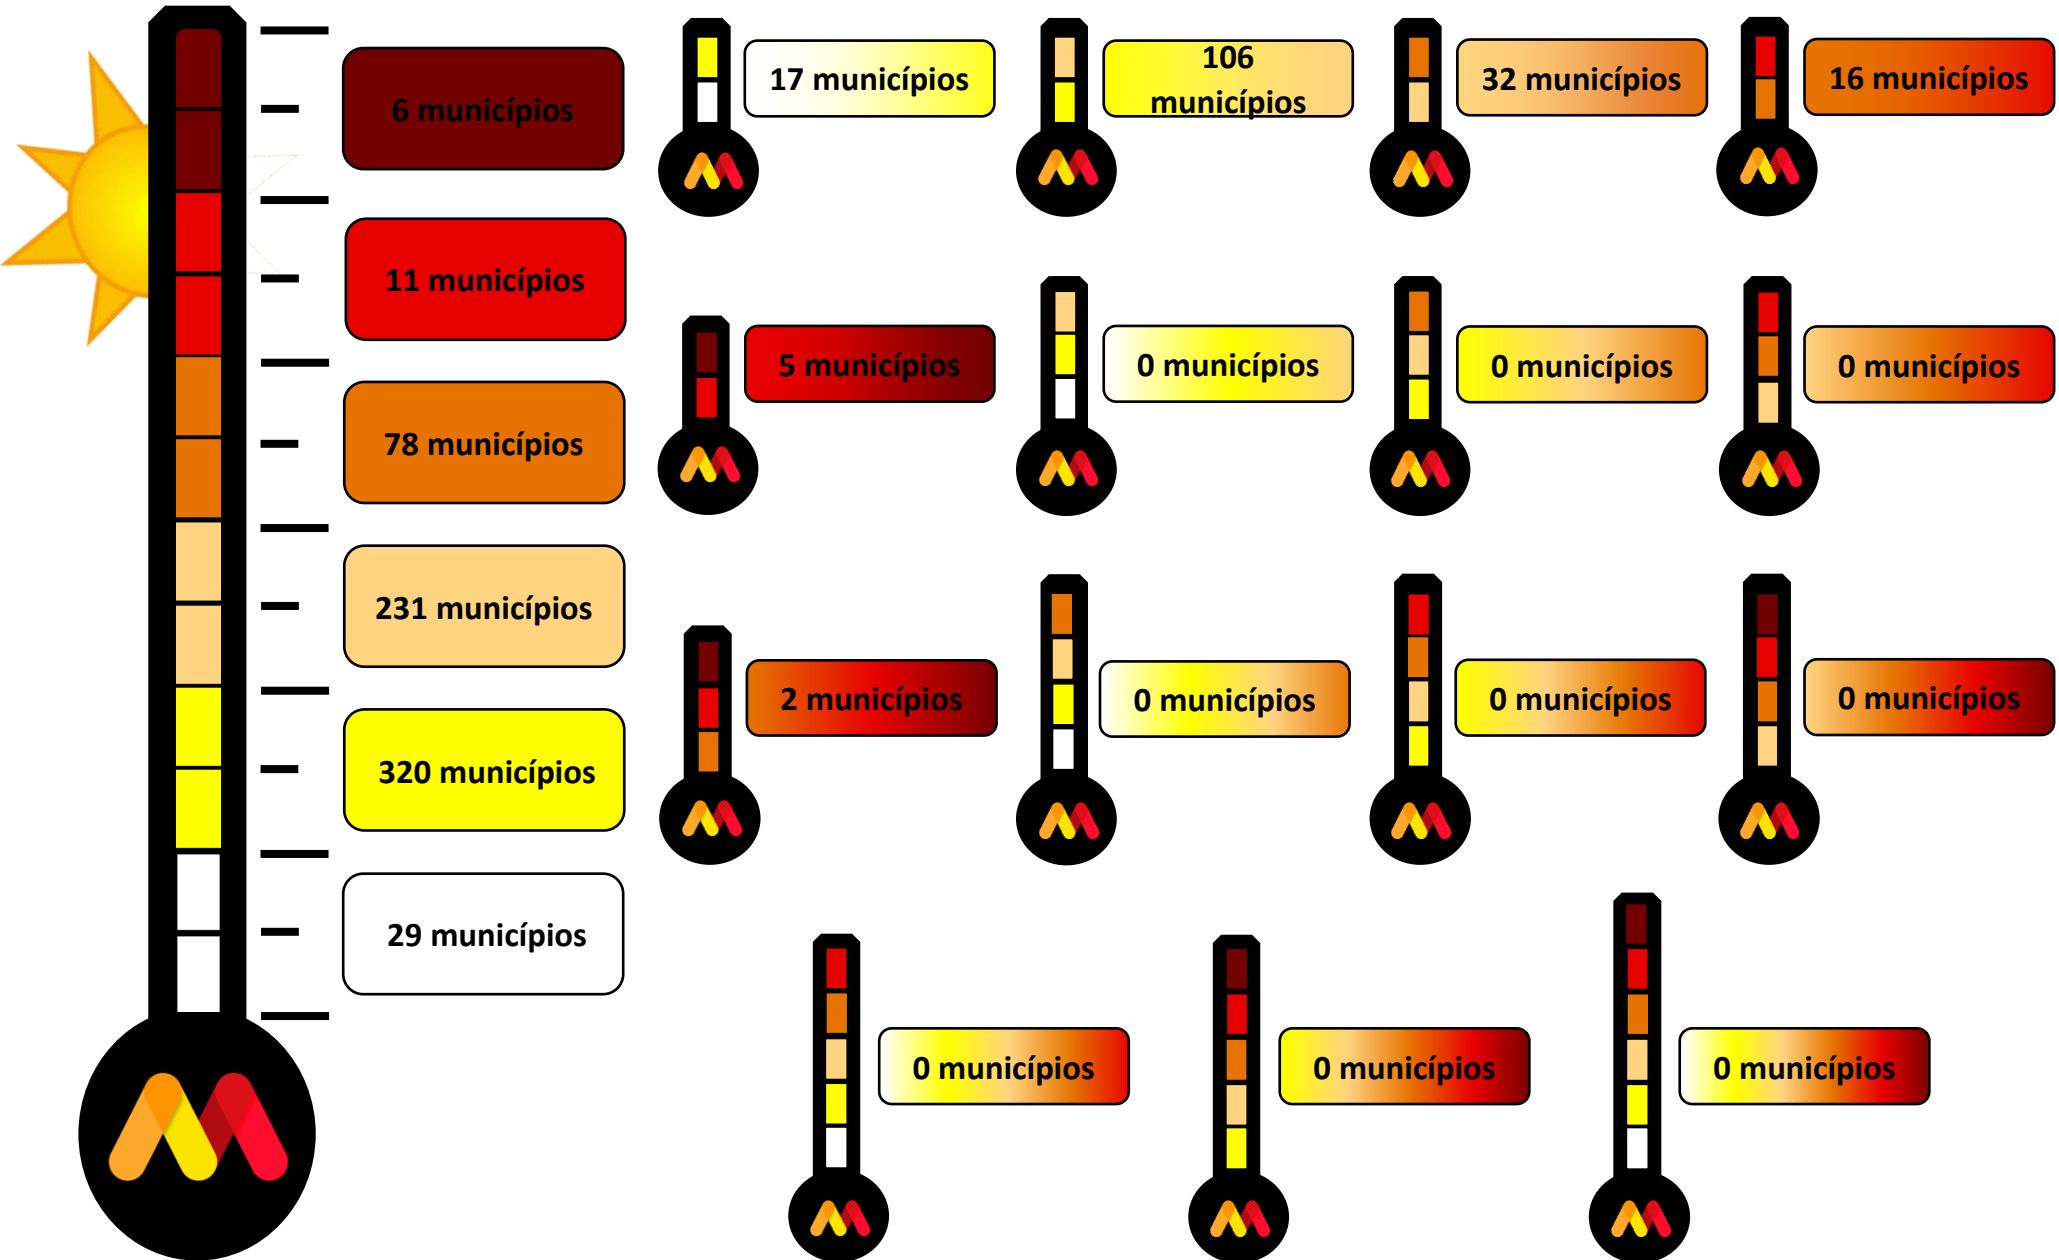

Quantitativo de Municípios por Categoria de Seca