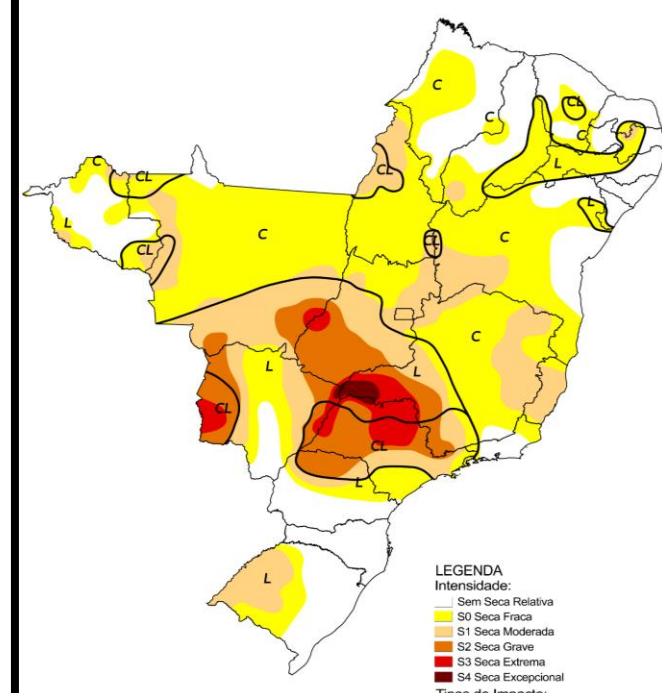

SECA MODERADA (S1) + SECA GRAVE (S2): Alfenas, Araguari, Bambuí, Campos Altos, Careçu, Carmo do Rio Claro, Conceição das Pedras, Córrego Danta, Delfim Moreira, Doresópolis, Espírito Santo do Dourado, Estrela do Sul, Guapé, Ibiá, Ilícinea, Indianópolis, Iraí de Minas, Itajubá, Machado, Maria da Fé, Natércia, Patrocínio, Pedralva, Pimenta, Piumhi, Poço Fundo, Romaria, São João da Mata, Serra do Salitre, Serrania, Silvianópolis e Tapiraí.

Comparativo Histórico - Setembro

Monitor de Secas Setembro/2020

Elaborado em: 19/10/2020

 Monitor de Secas

Monitor de Secas Setembro/2021

Elaborado em: 22/10/2021

 Monitor de Secas

Monitor de Secas Setembro/2022

Elaborado em: 19/10/2022

 Monitor
de Secas