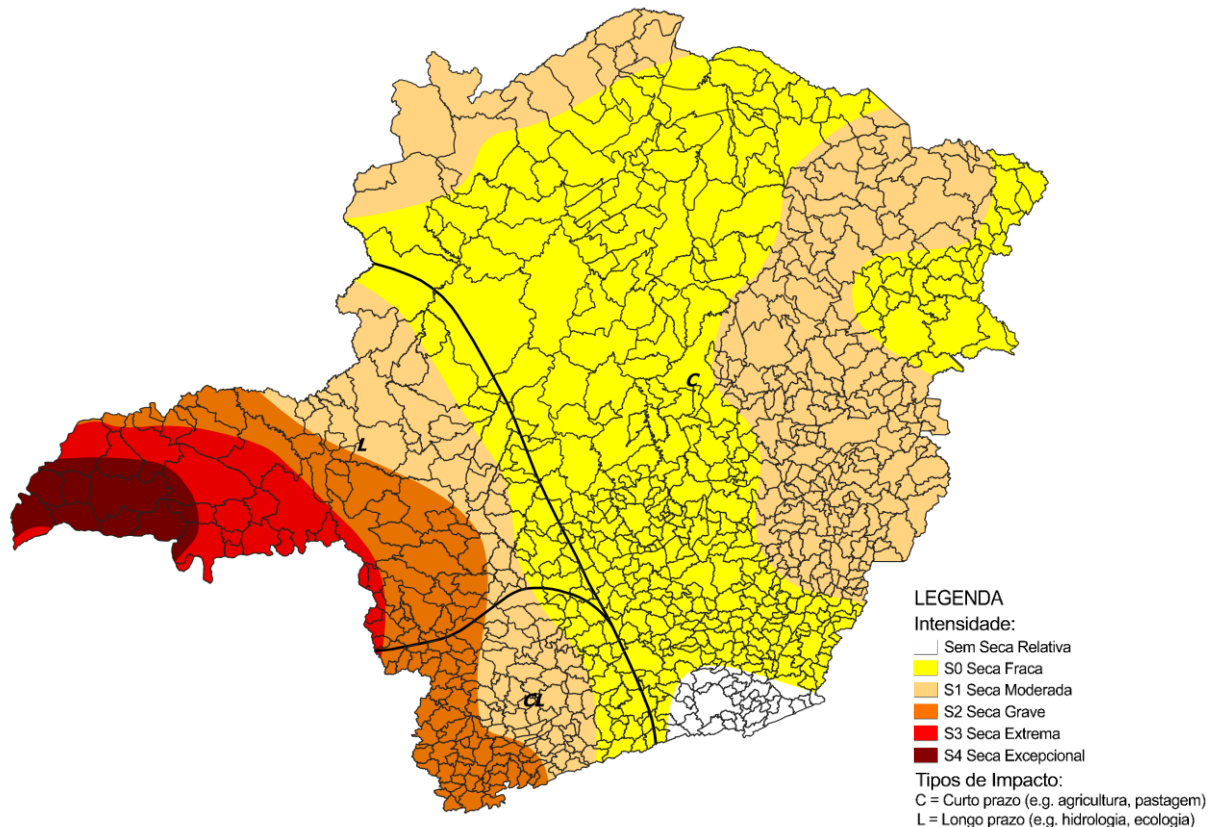

Monitor de Secas

Informativo de acompanhamento mensal da situação da seca em Minas Gerais

Monitor de Secas – Setembro/2022

Narrativa:

Em Minas Gerais, em função das chuvas bem acima da média em setembro, houve o recuo das secas grave (S2) e moderada (S1) no sul, bem como da seca fraca (S0) no sudeste do estado. Por outro lado, devido às anomalias negativas registradas nos últimos meses, houve aumento da área com seca moderada (S1) no nordeste. Os impactos são de longo prazo (L) no oeste, de curto e longo prazo (CL) no sul e de curto prazo (C) nas demais áreas.

Categoria	Descrição	Impactos Possíveis
S0	Seca Fraca	Entrando em seca: veranico de curto prazo diminuindo plantio, crescimento de culturas ou pastagem. Saindo de seca: alguns déficits hídricos prolongados, pastagens ou culturas não completamente recuperadas.
S1	Seca Moderada	Alguns danos às culturas, pastagens; córregos, reservatórios ou poços com níveis baixos, algumas faltas de água em desenvolvimento ou iminentes; restrições voluntárias de uso de água solicitadas.