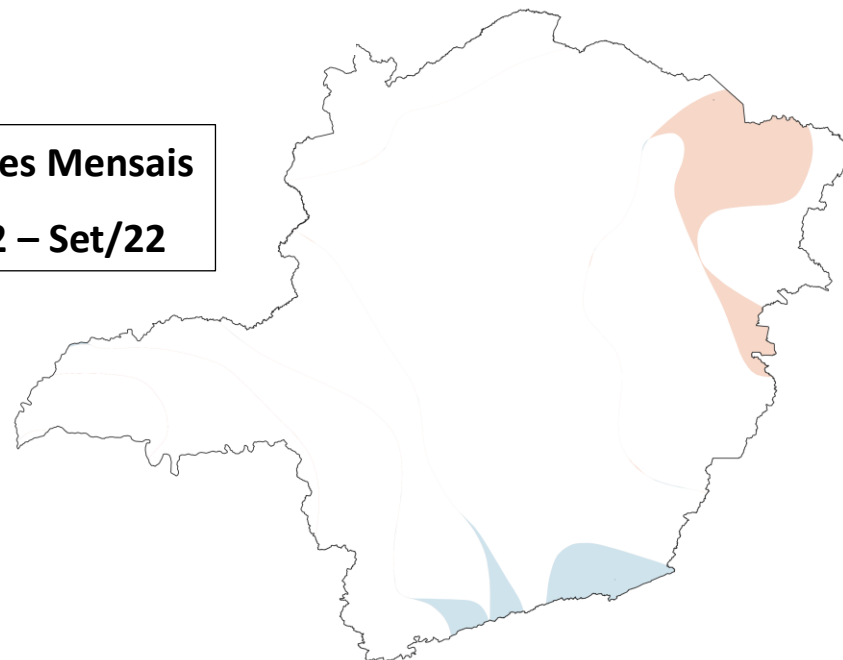

Tipos de Impacto:

- C = Curto prazo (e.g. agricultura, pastagem)
- L = Longo prazo (e.g. hidrologia, ecologia)

Alterações Mensais

Ago/22 – Set/22