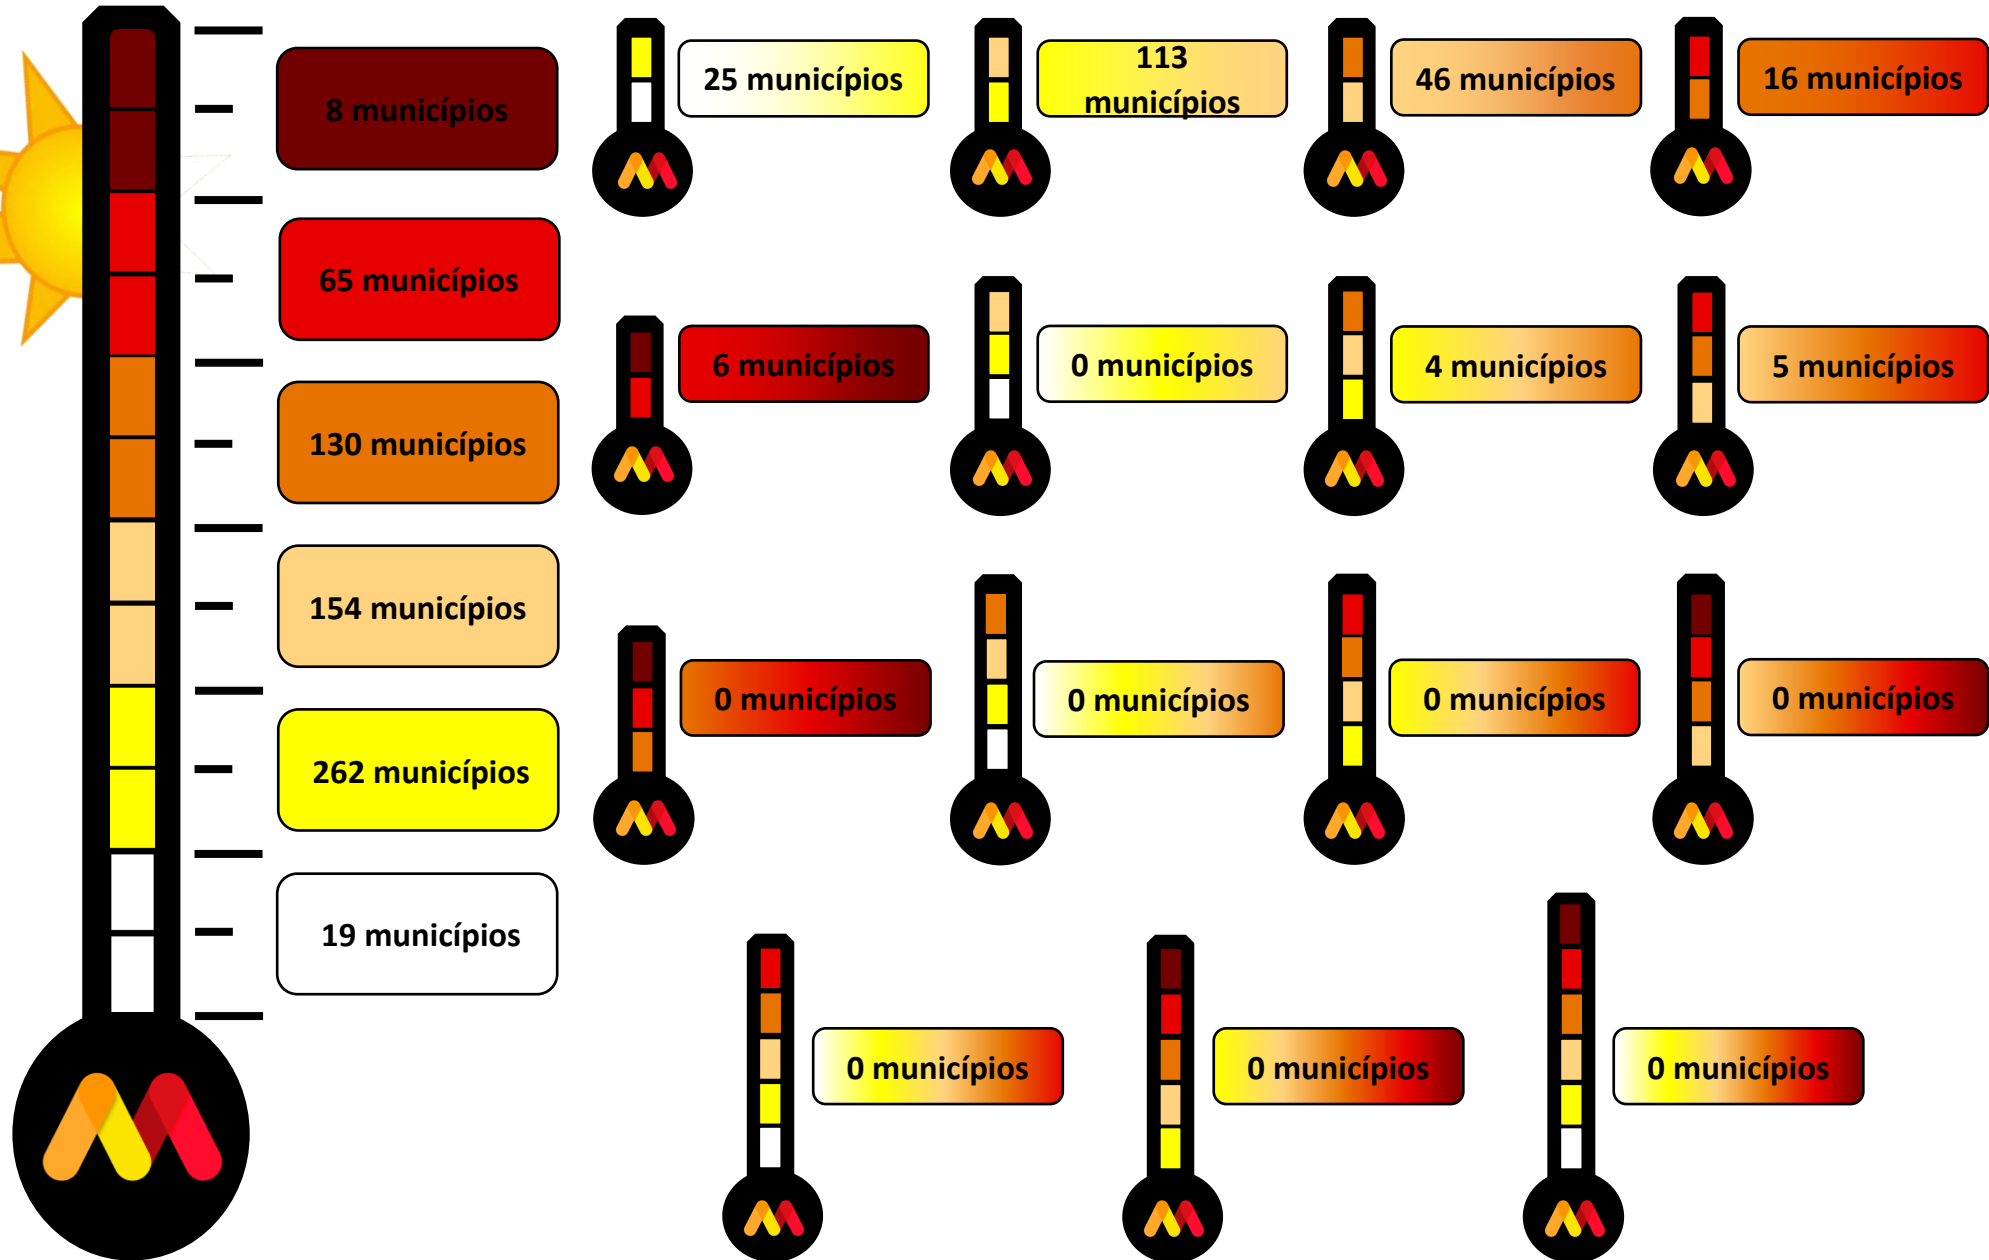

Monitor de Secas

Informativo de acompanhamento mensal da situação da seca em Minas Gerais

Monitor de Secas – Outubro/2021

Narrativa:

Em Minas Gerais, em função das anomalias positivas de precipitação no último mês, houve recuo da seca grave (S2) no centro-sul do estado, da seca moderada (S1) no norte, centro e sudeste e da seca fraca (S0) no leste. Os impactos são de curto e longo prazo (CL) no oeste e de curto prazo (C) no leste.

Categoria	Descrição	Impactos Possíveis
S0	Seca Fraca	Entrando em seca: veranico de curto prazo diminuindo plantio, crescimento de culturas ou pastagem. Saindo de seca: alguns déficits hídricos prolongados, pastagens ou culturas não completamente recuperadas.
S1	Seca Moderada	Alguns danos às culturas, pastagens; córregos, reservatórios ou poços com níveis baixos, algumas faltas de água em desenvolvimento ou iminentes; restrições voluntárias de uso de água solicitadas.

Categoria	Descrição	Impactos Possíveis
S2	Seca Grave	Perdas de cultura ou pastagens prováveis; escassez de água comuns; restrições de água impostas.
S3	Seca Extrema	Grandes perdas de culturas / pastagem; escassez de água generalizada ou restrições.
S4	Seca Excepcional	Perdas de cultura / pastagem excepcionais e generalizadas; escassez de água nos reservatórios, córregos e poços de água, criando situações de emergência.

Quantitativo de Municípios por Categoria de Seca

Municípios por Categoria de Seca

SEM SECA RELATIVA: Argirita, Astolfo Dutra, Barão do Monte Alto, Cataguases, Dona Euzébia, Estrela Dalva, Guidoal, Itamarati de Minas, Laranjal, Leopoldina, Miraiá, Palma, Patrocínio do Muriaé, Pirapetinga, Recreio, Rodeiro, Santana de Cataguases, São Sebastião da Vargem Alegre e Visconde do Rio Branco.