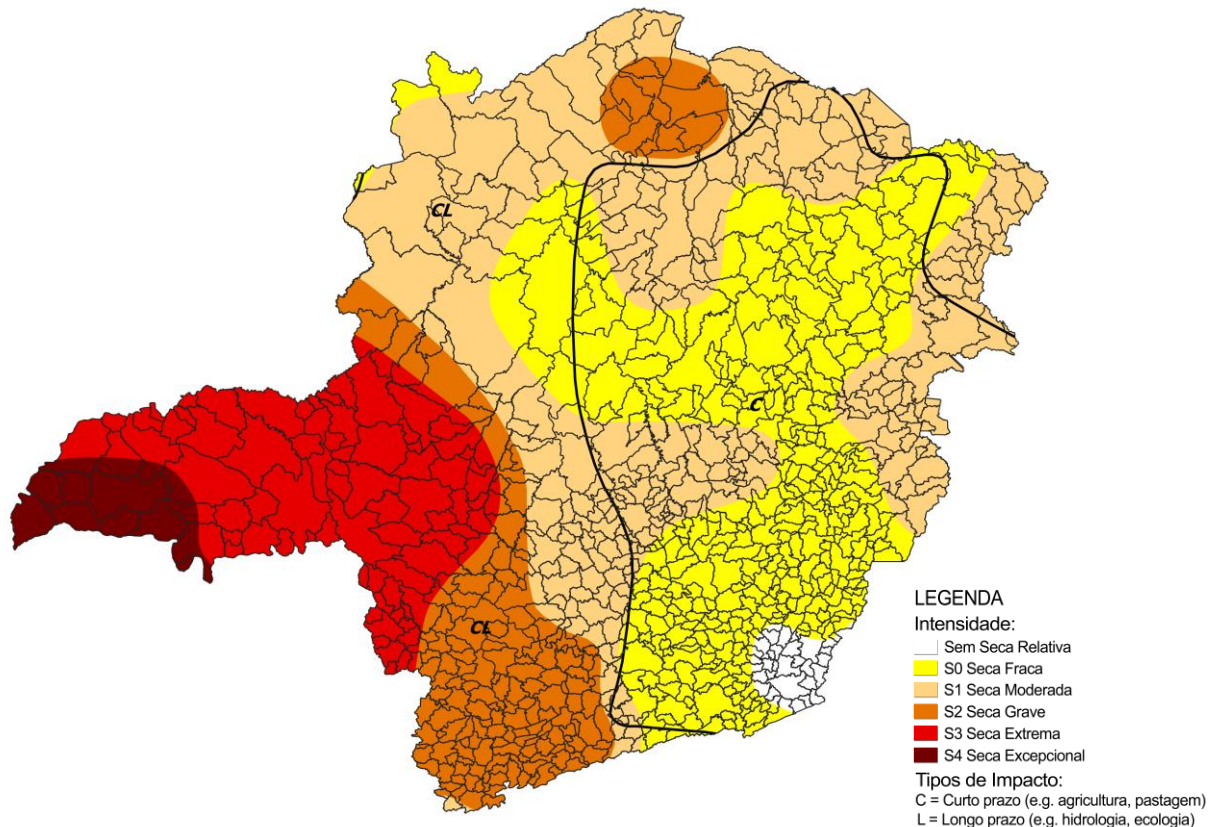

Monitor de Secas

Informativo de acompanhamento mensal da situação da seca em Minas Gerais

Monitor de Secas – Outubro/2021

Narrativa:

Em Minas Gerais, em função das anomalias positivas de precipitação no último mês, houve recuo da seca grave (S2) no centro-sul do estado, da seca moderada (S1) no norte, centro e sudeste e da seca fraca (S0) no leste. Os impactos são de curto e longo prazo (CL) no oeste e de curto prazo (C) no leste.

Categoria	Descrição	Impactos Possíveis
S0	Seca Fraca	Entrando em seca: veranico de curto prazo diminuindo plantio, crescimento de culturas ou pastagem. Saindo de seca: alguns déficits hídricos prolongados, pastagens ou culturas não completamente recuperadas.
S1	Seca Moderada	Alguns danos às culturas, pastagens; córregos, reservatórios ou poços com níveis baixos, algumas faltas de água em desenvolvimento ou iminentes; restrições voluntárias de uso de água solicitadas.

Quantitativo de Municípios por Categoria de Seca

Municípios por Categoria de Seca

SEM SECA RELATIVA: Argirita, Astolfo Dutra, Barão do Monte Alto, Cataguases, Dona Euzébia, Estrela Dalva, Guidoal, Itamarati de Minas, Laranjal, Leopoldina, Miraiá, Palma, Patrocínio do Muriaé, Pirapetinga, Recreio, Rodeiro, Santana de Cataguases, São Sebastião da Vargem Alegre e Visconde do Rio Branco.