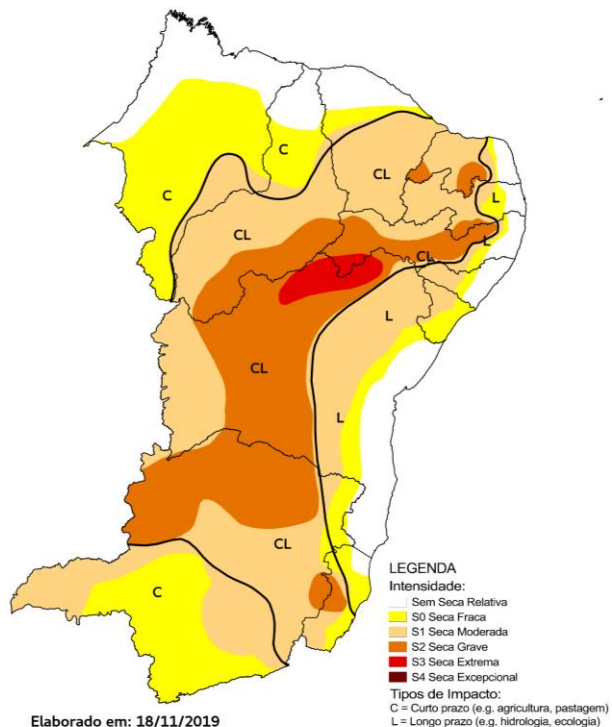

Alterações Mensais de Categoria de Severidade

Setembro/2021

Outubro/2021

LEGENDA

Intensidade:

- Sem Seca Relativa
- S0 Seca Fraca
- S1 Seca Moderada
- S2 Seca Grave
- S3 Seca Extrema
- S4 Seca Excepcional

Tipos de Impacto:

- C = Curto prazo (e.g. agricultura, pastagem)
- L = Longo prazo (e.g. hidrologia, ecologia)

Alterações Mensais

Set/21 – Out/21

LEGENDA

Alterações Mensais

- Aumento de 5 categoria de severidade
- Aumento de 4 categoria de severidade
- Aumento de 3 categoria de severidade
- Aumento de 2 categoria de severidade
- Aumento de 1 categoria de severidade
- Sem Variação
- Diminuição de 1 categoria de severidade
- Diminuição de 2 categoria de severidade
- Diminuição de 3 categoria de severidade
- Diminuição de 4 categoria de severidade
- Diminuição de 5 categoria de severidade

Comparativo Histórico - Outubro

Monitor de Secas Outubro/2019

Monitor de Secas

Monitor de Secas Outubro/2020

Monitor de Secas

Monitor de Secas Outubro/2021

Monitor de Secas