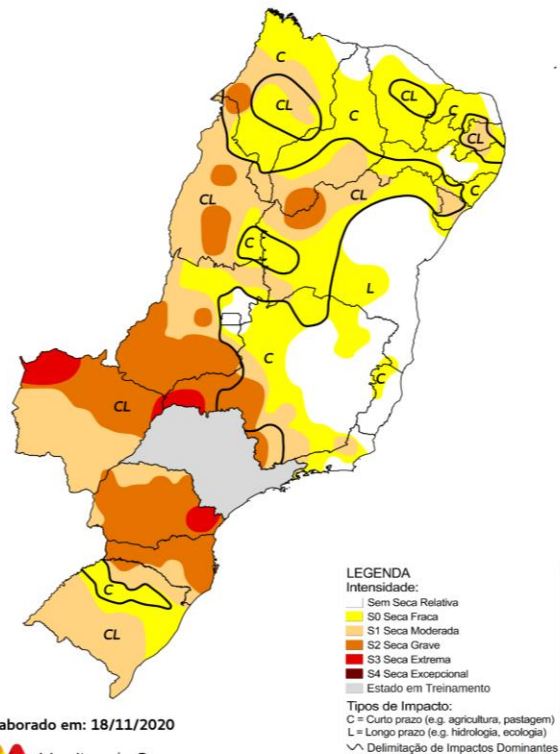

Quantitativo de Municípios por Categoria de Seca

Municípios por Categoria de Seca

SEM SECA RELATIVA: Argirita, Astolfo Dutra, Barão do Monte Alto, Cataguases, Dona Euzébia, Estrela Dalva, Guidoal, Itamarati de Minas, Laranjal, Leopoldina, Miraiá, Palma, Patrocínio do Muriaé, Pirapetinga, Recreio, Rodeiro, Santana de Cataguases, São Sebastião da Vargem Alegre e Visconde do Rio Branco.

- C = Curto prazo (e.g. agricultura, pastagem)
- L = Longo prazo (e.g. hidrologia, ecologia)

Alterações Mensais

Set/21 – Out/21

LEGENDA

Alterações Mensais

- Aumento de 5 categoria de severidade
- Aumento de 4 categoria de severidade
- Aumento de 3 categoria de severidade
- Aumento de 2 categoria de severidade
- Aumento de 1 categoria de severidade
- Sem Variação
- Diminuição de 1 categoria de severidade
- Diminuição de 2 categoria de severidade
- Diminuição de 3 categoria de severidade
- Diminuição de 4 categoria de severidade
- Diminuição de 5 categoria de severidade

Comparativo Histórico - Outubro

Monitor de Secas Outubro/2019

Monitor de Secas

Monitor de Secas Outubro/2020

Monitor de Secas

Monitor de Secas Outubro/2021

Monitor de Secas