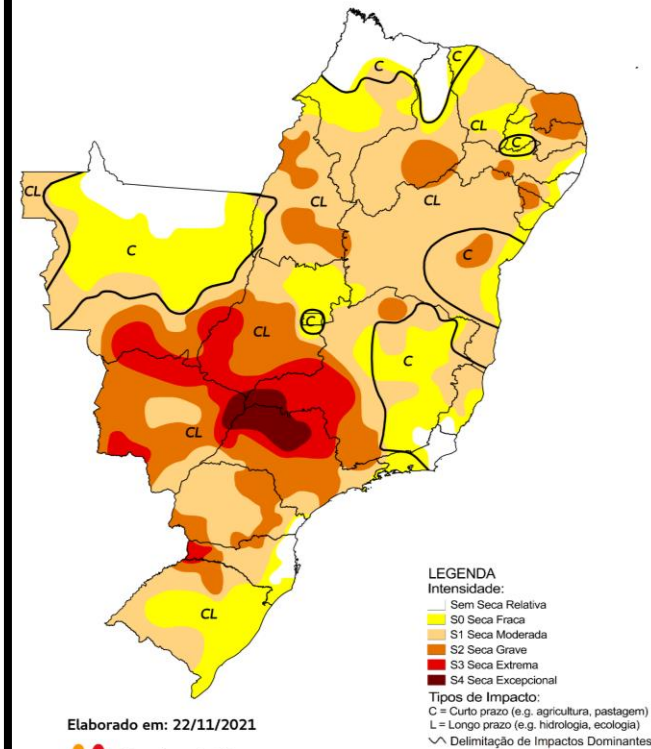

Quantitativo de Municípios por Categoria de Seca

Municípios por Categoria de Seca

SEM SECA RELATIVA: Argirita, Astolfo Dutra, Barão do Monte Alto, Cataguases, Dona Euzébia, Estrela Dalva, Guidoal, Itamarati de Minas, Laranjal, Leopoldina, Miraiá, Palma, Patrocínio do Muriaé, Pirapetinga, Recreio, Rodeiro, Santana de Cataguases, São Sebastião da Vargem Alegre e Visconde do Rio Branco.

Comparativo Histórico - Outubro

Monitor de Secas Outubro/2019

Monitor de Secas

Monitor de Secas Outubro/2020

Monitor de Secas

Monitor de Secas Outubro/2021

Monitor de Secas