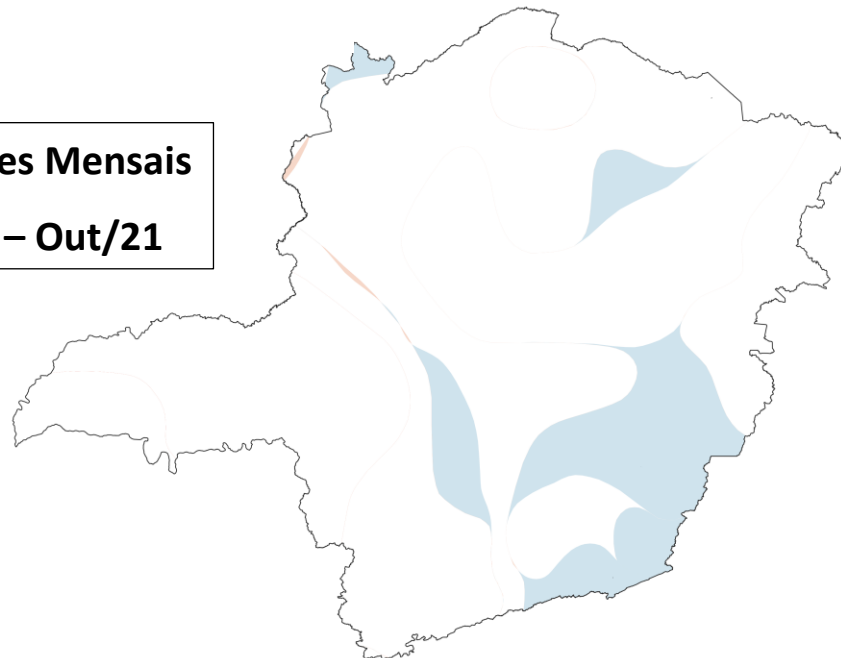

Tipos de Impacto:

- C = Curto prazo (e.g. agricultura, pastagem)
- L = Longo prazo (e.g. hidrologia, ecologia)

Alterações Mensais

Set/21 – Out/21