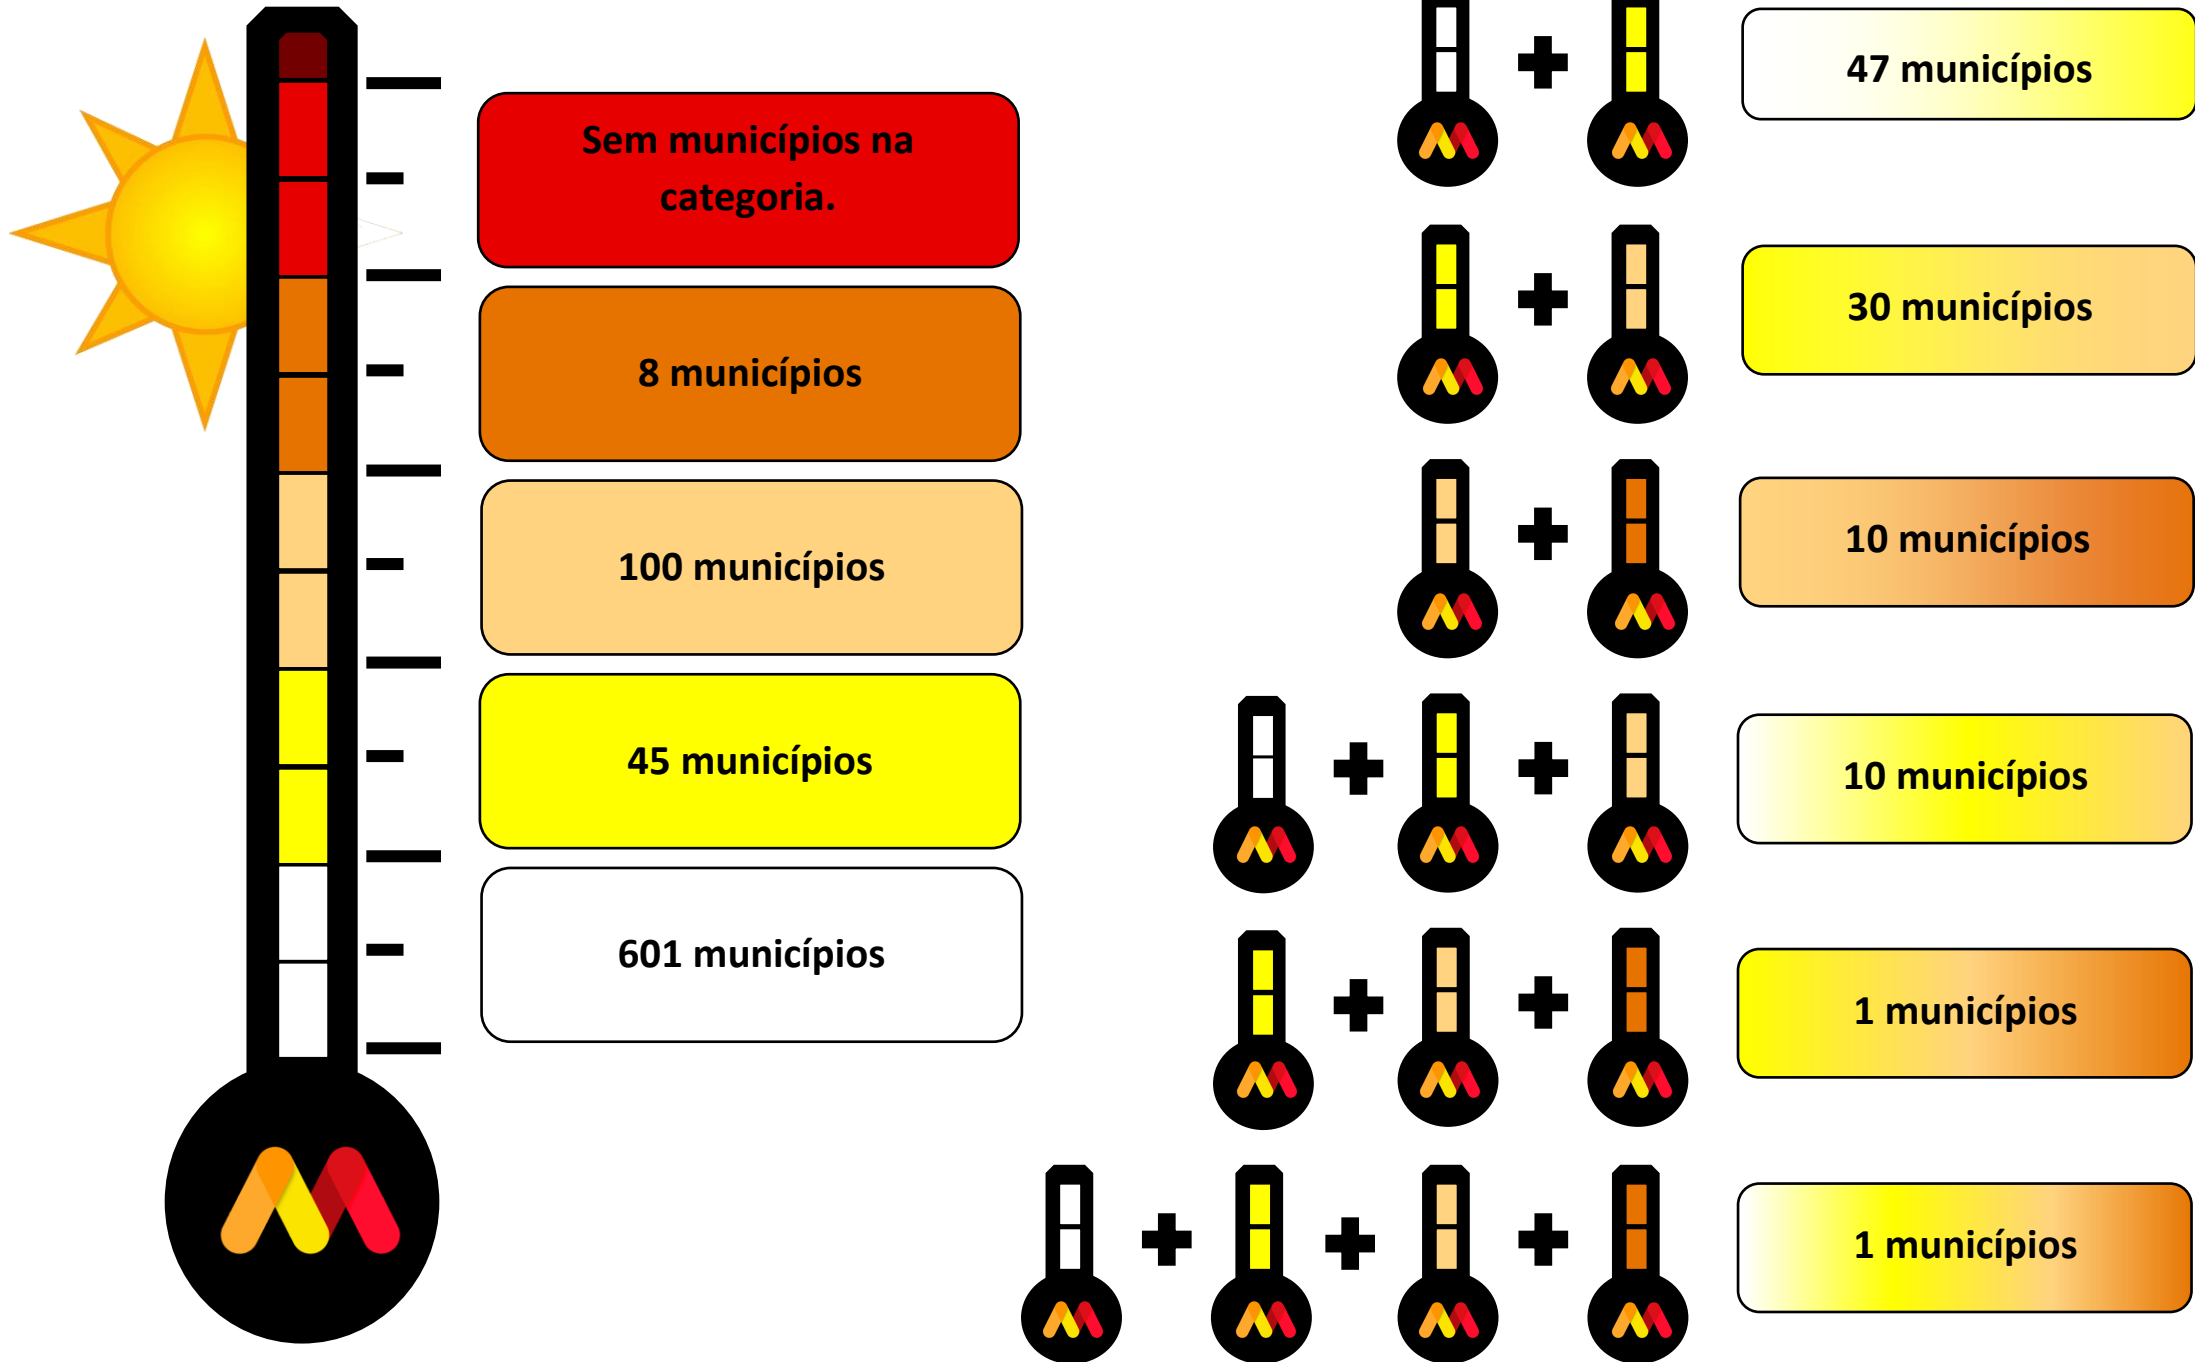

Quantitativo de Municípios por Categoria de Seca