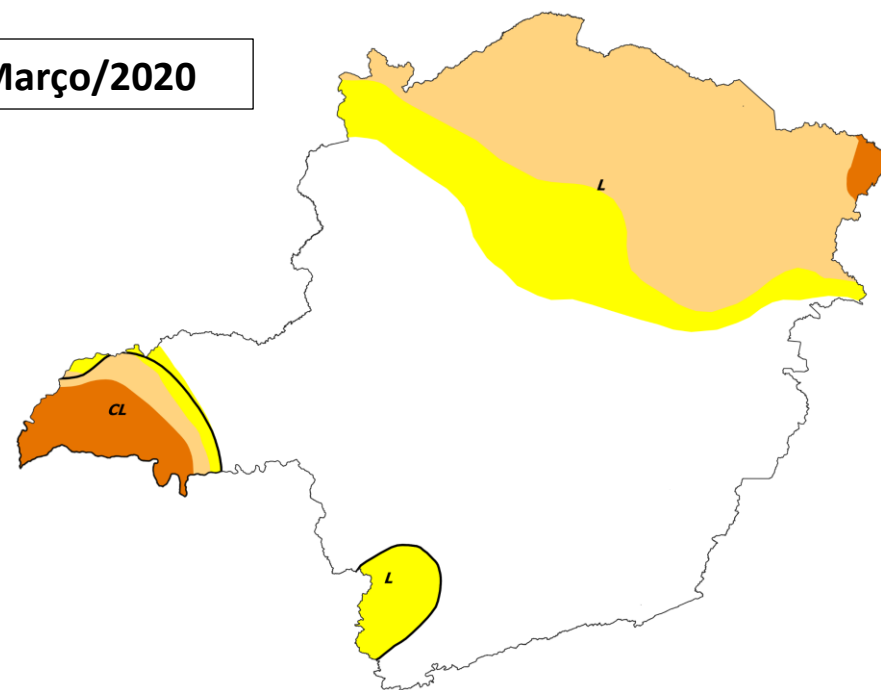

Março/2020

LEGENDA

Intensidade:

- Sem Seca Relativa
- S0 Seca Fraca
- S1 Seca Moderada
- S2 Seca Grave
- S3 Seca Extrema
- S4 Seca Excepcional

Tipos de Impacto:

- C = Curto prazo (e.g. agricultura, pastagem)
- L = Longo prazo (e.g. hidrologia, ecologia)