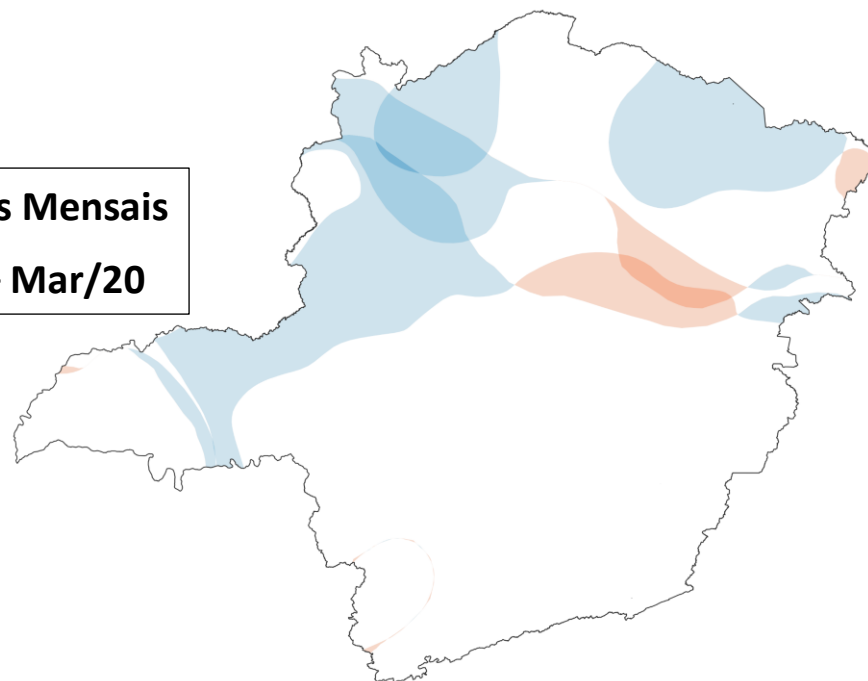

Alterações Mensais

Fev/20 – Mar/20

LEGENDA

Alterações Mensais

- Aumento de 5 categoria de severidade
- Aumento de 4 categoria de severidade
- Aumento de 3 categoria de severidade
- Aumento de 2 categoria de severidade
- Aumento de 1 categoria de severidade
- Sem Variação
- Diminuição de 1 categoria de severidade
- Diminuição de 2 categoria de severidade
- Diminuição de 3 categoria de severidade
- Diminuição de 4 categoria de severidade
- Diminuição de 5 categoria de severidade