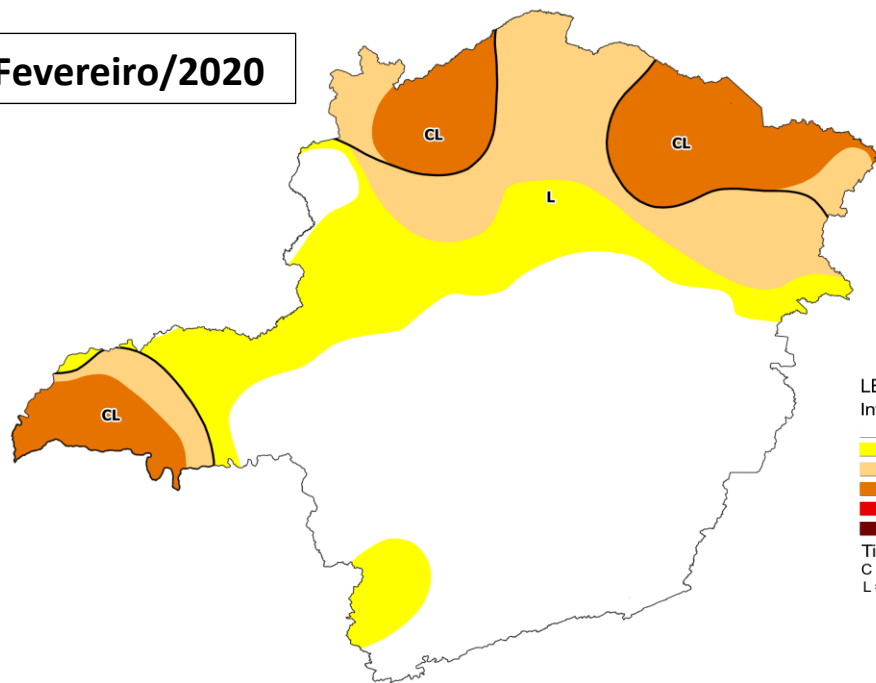

Alterações Mensais de Categoria de Severidade

Fevereiro/2020