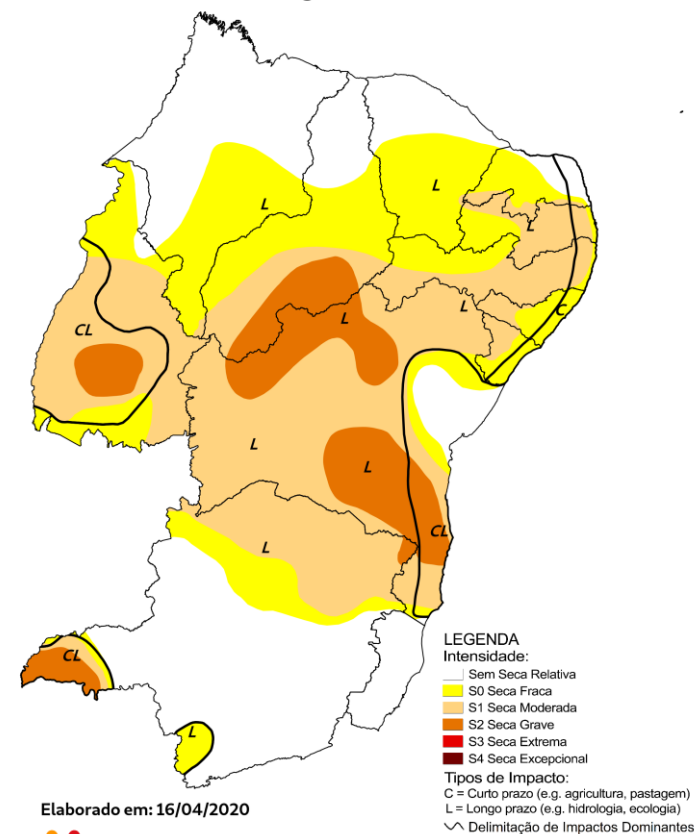

Monitor de Secas Março/2020

Elaborado em: 16/04/2020

Monitor de Secas