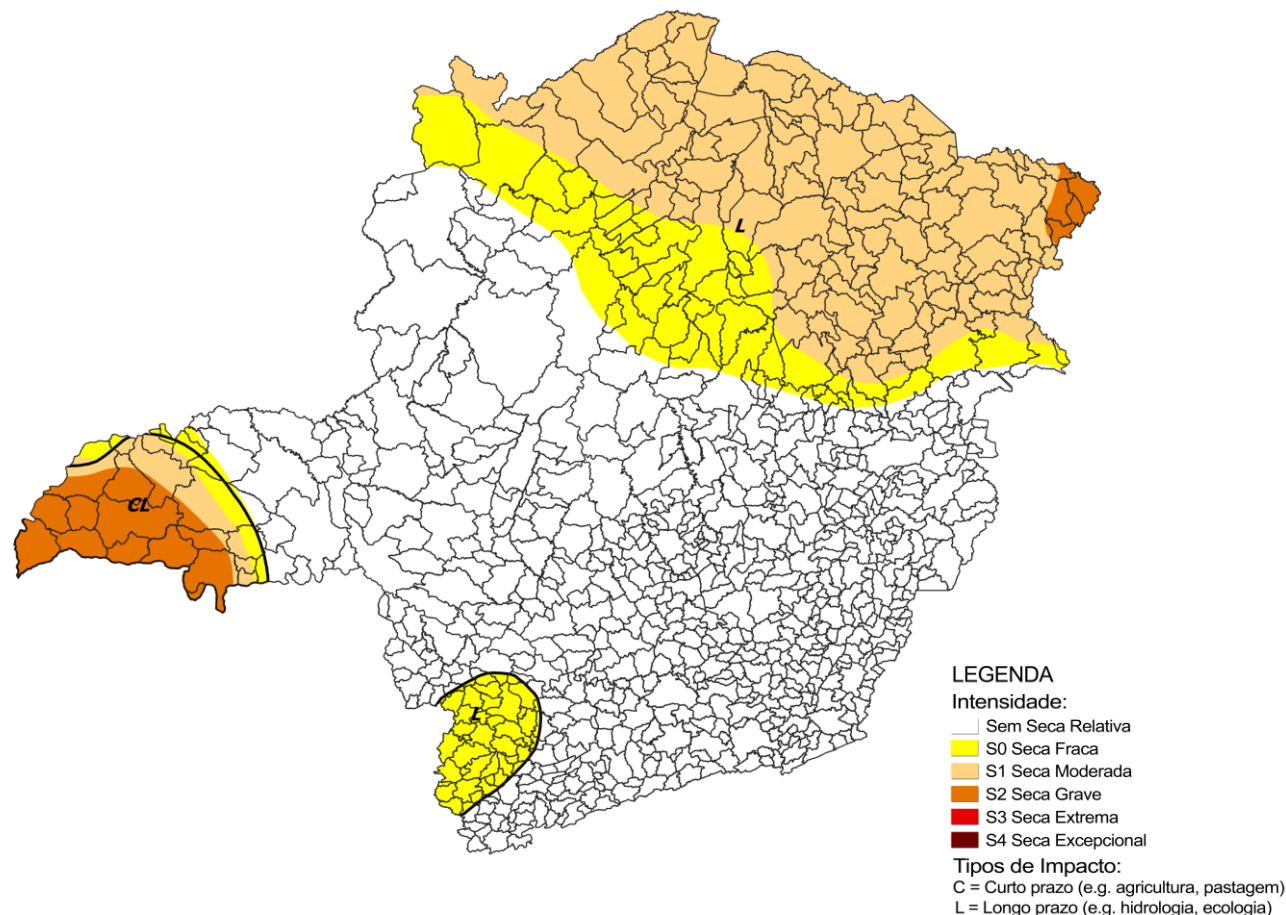

# Monitor de Secas

Informativo de acompanhamento mensal da situação da seca em Minas Gerais

Abril/2020  
Edição nº 04/2020

## Narrativa:

Em Minas Gerais foram observados valores positivos de anomalia de precipitação, exceto no Triângulo Mineiro e na mesorregião do Sul e Sudoeste de Minas. Com base nos indicadores, houve recuo da categoria de S0 (seca fraca) na faixa oeste do Estado (entre o Triângulo e o Noroeste). Outro destaque foi a regressão da seca grave (S2) para seca moderada (S1) no norte e no noroeste de Minas, enquanto no extremo nordeste do estado (mesorregião do Jequitinhonha), próximo à divisa com a Bahia, houve piora na condição de seca, passando de moderada (S1) para grave (S2). Os impactos associados à seca em Minas Gerais sofreram alterações no norte do estado, passando a ser apenas de longo prazo (L).