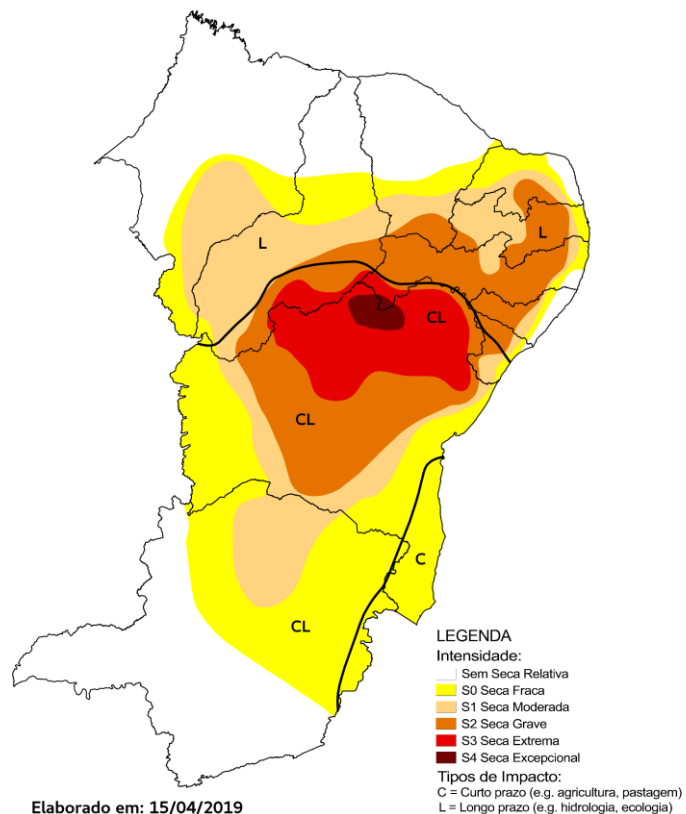

Comparativo Histórico - Março

Monitor de Secas Março/2019

Elaborado em: 15/04/2019

Monitor de Secas